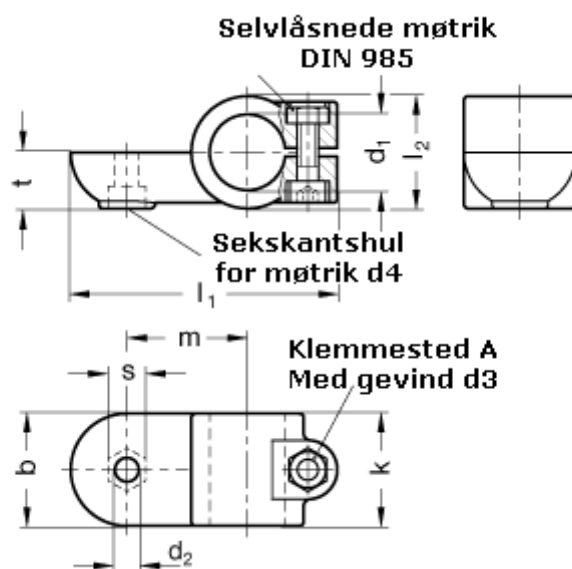

Varenummer: 20278B50AV2BL
Beskrivelse: E+G laskeforbindelse
GN278-B50-AV-2-BL

Mål

b = 65	m = 70
d1 = B50	s = 17.0
d2 = 10.5	t = 32.5
d3 = M10	
d4 = M10	
k = 65	
l1 = 148	
l2 = 65	